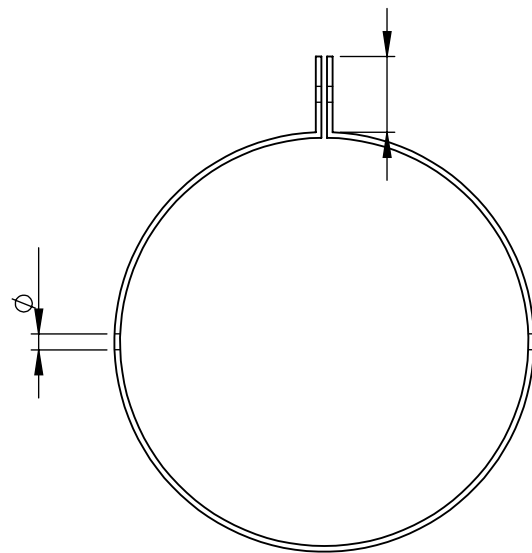

8	Moer			1	M4
7	Bout			1	M4x 10mm
6	Appel prikker		Ø4	1	Copper
5	Dak			1	Zincore 1mm
4	Haakje 120°			1	Zincore 1mm
3	Haakje 60°			1	Zincore 1mm
2	Ring			1	Zincore 1mm
1	Bodem			1	Zincore 1mm
Nummer	Naam	Lengte in MM	Breedte in MM	Aantal	Materiaal

30-11-2020

Product naam:

Appelhuisje voor scholen

Schaal:

Schaal:1:2

Nummer	Naam	Lengte in MM	Breete in MM	Aantal	Materiaal
1	bodem			1	Zincore 1mm

 Tel: 0314 393921 www.tpcdoetinchem.nl	Projectie:  Amerikaanse projectie Maten zijn in mm	Werkstuk Naam: Appelhuis Voor School	Product naam: Bodem
		Getekend op: 11-9-2020	Schaal: 1:1
		Gewijzigd op: 30-11-2020	

Tel: 0314 393921
www.tpcdoetinchem.nl

Projectie:

Americaanse projectie
 Maten zijn in mm

Werkstuk Naam:

Appelhuisje (Metaal)

Product naam:

Ring

Getekend op:

24/2/2019

Schaal:

1:2

Gewijzigd op:

3/23/2023

4	Haakje 120°			1	Zincore 1mm
3	Haakje 60°			1	Zincore 1mm
Nummer	Naam	Lengte in MM	Breedte in MM	Aantal	Materiaal

Tel: 0314 393921
www.tpcdoetinchem.nl

Projectie: