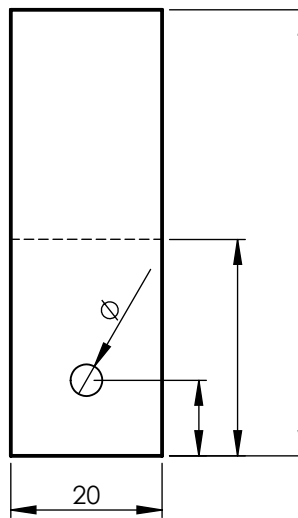

8	Moer			1	M4
7	Bout			1	M4x 10mm
6	Appel prikker		Ø4	1	Copper
5	Dak			1	Zincore 1mm
4	Haakje 120°			1	Zincore 1mm
3	Haakje 60°			1	Zincore 1mm
2	Ring			1	Zincore 1mm
1	Bodem			1	Zincore 1mm
Nummer	Naam	Lengte in MM	Breedte in MM	Aantal	Materiaal

30-11-2020

Product naam:

Appelhuisje voor scholen

Schaal:

Schaal:1:2

Nummer	Naam	Lengte in MM	Breete in MM	Aantal	Materiaal
1	bodem			1	Zincore 1mm

 Tel: 0314 393921 www.tpcdoetinchem.nl	Projectie:  Amerikaanse projectie Maten zijn in mm	Werkstuk Naam: Appelhuis Voor School	Product naam: Bodem
		Getekend op: 11-9-2020	Schaal: 1:1
		Gewijzigd op: 30-11-2020	

Tel: 0314 393921
www.tpcdoetinchem.nl

Projectie:

Americaanse projectie
 Maten zijn in mm

Werkstuk Naam:

Appelhuisje (Metaal)

Product naam:

Ring

Getekend op:

24/2/2019

Schaal:

1:2

Gewijzigd op:

3/23/2023

4	Haakje 120°			1	Zincore 1mm
3	Haakje 60°			1	Zincore 1mm
Nummer	Naam	Lengte in MM	Breedte in MM	Aantal	Materiaal

Tel: 0314 393921
www.tpcdoetinchem.nl

Projectie: