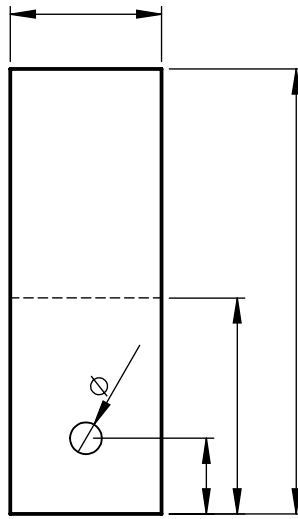

8	Moer			1	M4
7	Bout			1	M4x 10mm
6	Appel prikker		Ø4	1	Copper
5	Dak			1	Zincore 1mm
4	Haakje 120°			1	Zincore 1mm
3	Haakje 60°			1	Zincore 1mm
2	Ring			1	Zincore 1mm
1	Bodem			1	Zincore 1mm
Nummer	Naam	Lengte in MM	Breedte in MM	Aantal	Materiaal

30-11-2020

Product naam:

Appelhuisje voor scholen

Schaal:

Schaal:1:2

Nummer	Naam	Lengte in MM	Breete in MM	Aantal	Materiaal
1	bodem			1	Zincore 1mm

 Tel: 0314 393921 www.tpcdoetinchem.nl	Projectie:  Amerikaanse projectie Maten zijn in mm	Werkstuk Naam: Appelhuis Voor School	Product naam: Bodem
		Getekend op: 11-9-2020	Schaal: 1:1
		Gewijzigd op: 30-11-2020	

Tel: 0314 393921
www.tpcdoetinchem.nl

Projectie:

Americaanse projectie
 Maten zijn in mm

Werkstuk Naam:

Appelhuisje (Metaal)

Product naam:

Ring

Getekend op:

24/2/2019

Schaal:

1:2

Gewijzigd op:

3/23/2023

4	Haakje 120°			1	Zincore 1mm
3	Haakje 60°			1	Zincore 1mm
Nummer	Naam	Lengte in MM	Breedte in MM	Aantal	Materiaal

Tel: 0314 393921
www.tpcdoetinchem.nl

Projectie: