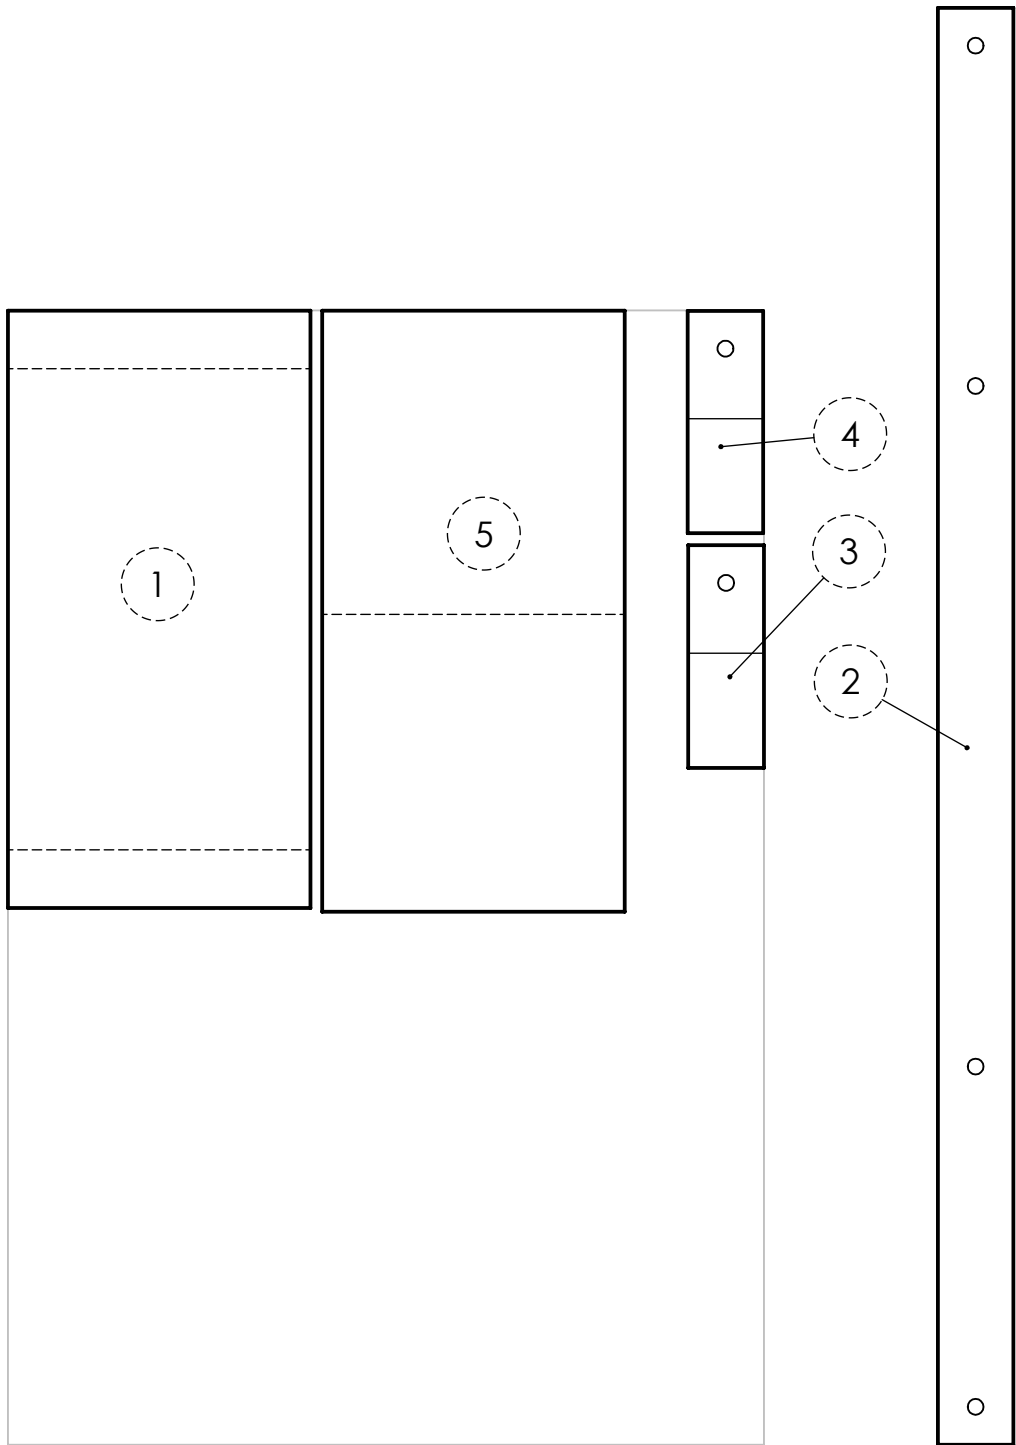

24/2/2019

Schaal:

1:2

Gewijzigd op:

3/23/2023

4	Haakje 120°			1	Zincore 1mm
3	Haakje 60°			1	Zincore 1mm
Nummer	Naam	Lengte in MM	Breedte in MM	Aantal	Materiaal

Tel: 0314 393921
www.tpcdoetinchem.nl

Projectie:

Americaanse projectie
Maten zijn in mm

Werkstuk Naam:

Appelhuisje
Voor school

Getekend op:

24-9-2019

Gewijzigd op:

30-11-2020

Product naam:

Haakje

Schaal:

1:1

5	Dak			1	Zincore 1mm
Nummer	Naam	Lengte in MM	Breete in MM	Aantal	Materiaal
 Tel: 0314 393921 www.tpcdoetinchem.nl	Projectie:  Amerikaanse projectie Maten zijn in mm	Werkstuk Naam:		Product naam:	
		Appelhuisje Voor School		Dak	
		Getekend op: 24-9-2019		Schaal:	
		Gewijzigd op: 30-11-2020		1:1	