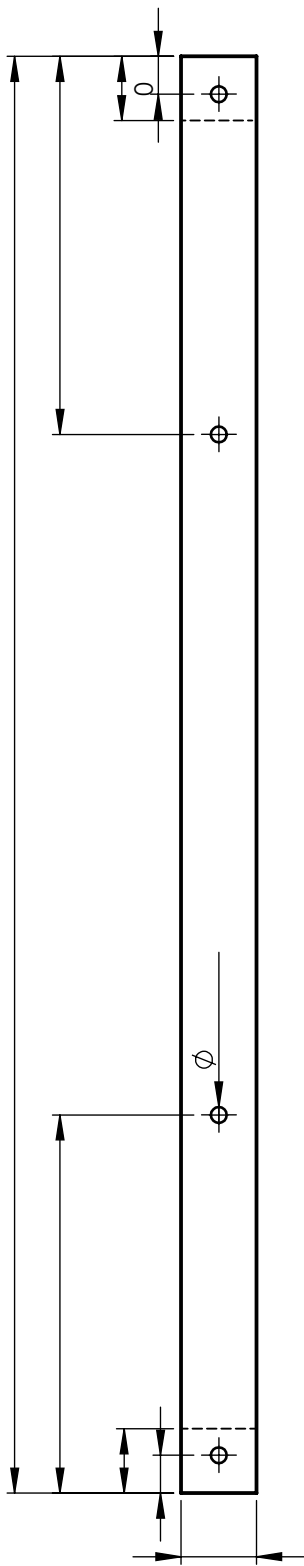

8	Moer			1	M4
7	Bout			1	M4x 10mm
6	Appel prikker		Ø4	1	Copper
5	Dak			1	Zincore 1mm
4	Haakje 120°			1	Zincore 1mm
3	Haakje 60°			1	Zincore 1mm
2	Ring			1	Zincore 1mm
1	Bodem			1	Zincore 1mm
Nummer	Naam	Lengte in MM	Breedte in MM	Aantal	Materiaal

Tel: 0314 393921
www.tpcdoetinchem.nl

Projectie:

Americaanse projectie
Maten zijn in mm

Werkstuk Naam:

Appelhuisje
Voor school

Getekend op:

24-9-2019

Gewijzigd op:

30-11-2020

Product naam:

Appelhuisje voor scholen

Schaal:

Schaal:1:2

Nummer	Naam	Lengte in MM	Breete in MM	Aantal	Materiaal
1	bodem			1	Zincore 1mm

 Tel: 0314 393921 www.tpcdoetinchem.nl	Projectie:  Amerikaanse projectie Maten zijn in mm	Werkstuk Naam: Appelhuis Voor School	Product naam: Bodem
		Getekend op: 11-9-2020	Schaal: 1:1
		Gewijzigd op: 30-11-2020	

24/2/2019

Schaal:

1:2

Gewijzigd op:

3/23/2023

4	Haakje 120°			1	Zincore 1mm
3	Haakje 60°			1	Zincore 1mm
Nummer	Naam	Lengte in MM	Breedte in MM	Aantal	Materiaal

Tel: 0314 393921
www.tpcdoetinchem.nl

Projectie: